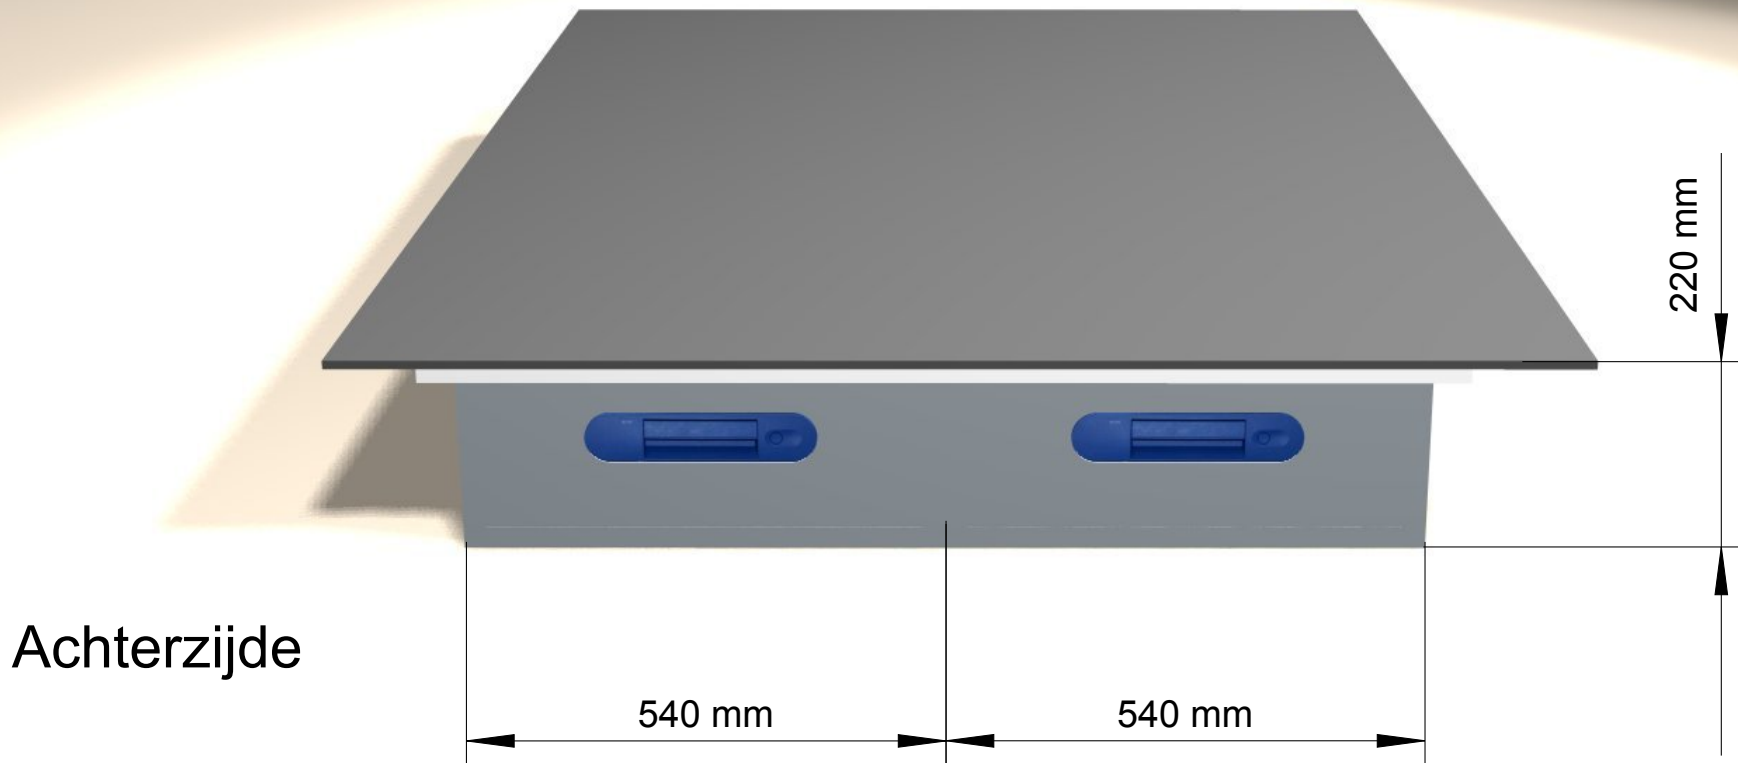

B1
Inrichting Bodemmodule
2 laden achterzijde
1 lade schuifdeur

Schaal:
Offertenr.:
Datum:

1:19
09/Inrichting B1///
07-04-2009

Integro Bedrijfswageninrichting
0226 450200
0226 450699
06 53 118511
BWI@INTEGRO-GROEP.NL

Integro bedrijfswageninrichting
braken 32
1713 GC Obdam

B1
Inrichting Bodemmodule
2 laden achterzijde
1 lade schuifdeur

220 mm

schuifdeurzijde

950 mm

540 mm

Schuifdeur

Schaal:
Offertenr.:
Datum: